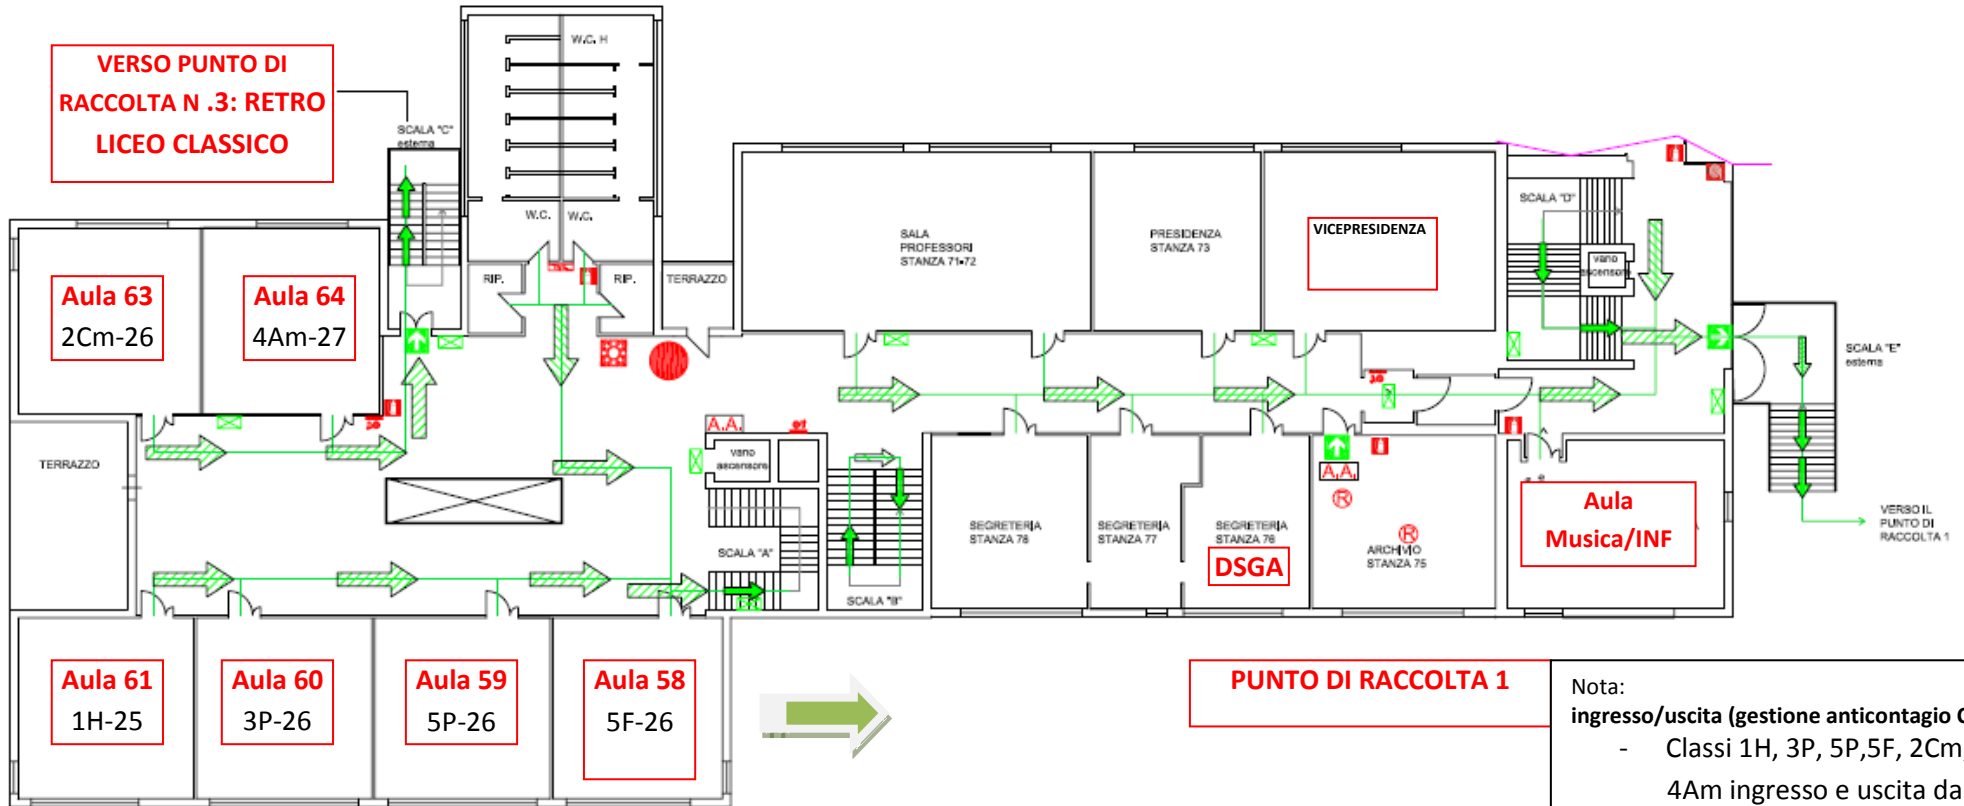

LICEO DI STATO "C. RINALDINI"  
Liceo Classico - Liceo delle scienze umane - Liceo musicale

Planimetrie del  
piano di emergenza

Nota:  
**ingresso/uscita (gestione anticontagio Covid)**  
- Classi 1H, 3P, 5P, 5F, 2Cm, 4Am ingresso e uscita dalla porta principale e scala A

Legenda attrezzature antincendio e di sicurezza					
	Voi siete qui		Cassetta di pronto soccorso		Percorso di esodo in discesa
	Estintore portatile polvere		Punto di raccolta		Pulsante di sgancio energia elettrica
	Estintore portatile a biossido di carbonio		Uscita di emergenza		Pulsante di allarme antincendio
	Naspo		Luce di emergenza		Targa ottica di allarme antincendio
	Idrante a muro UNI 45		Percorso di esodo orizzontale		Rilevatore di fumo

ALA LICEO CLASSICO - PIANO PRIMO